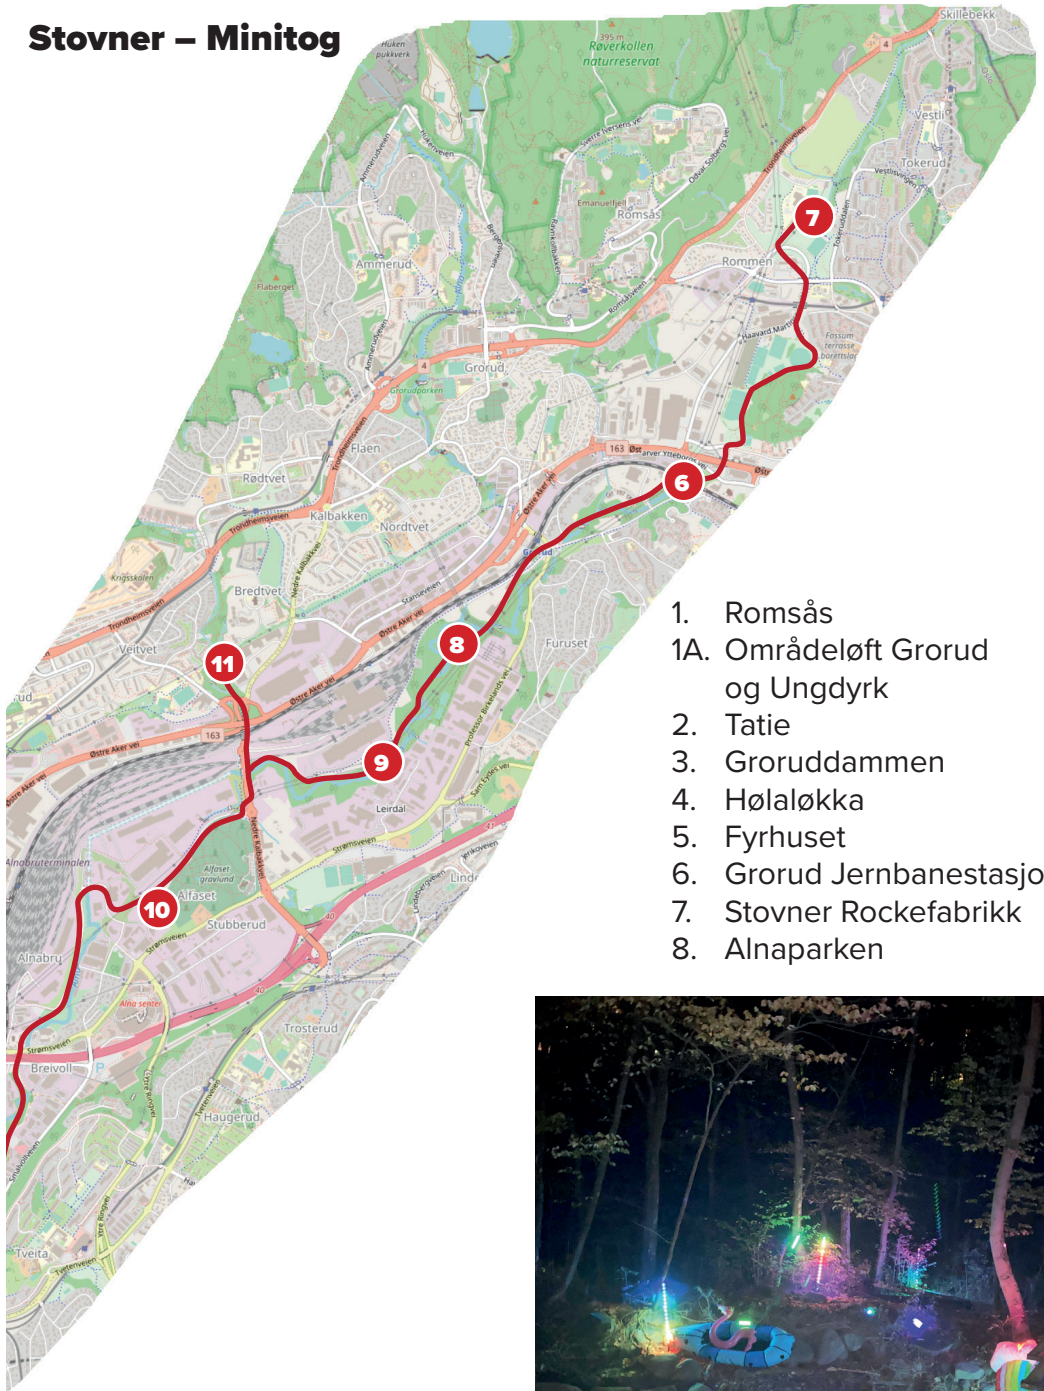

Stovner – Minitog

1. Romsås
- 1A. Områdeløft Grorud og Ungdyrk
2. Tatje
3. Groruddammen
4. Hølalokka
5. Fyrhuset
6. Grorud Jernbanestasjon
7. Stovner Rockefeller
8. Alnaparken

Svartdalen.