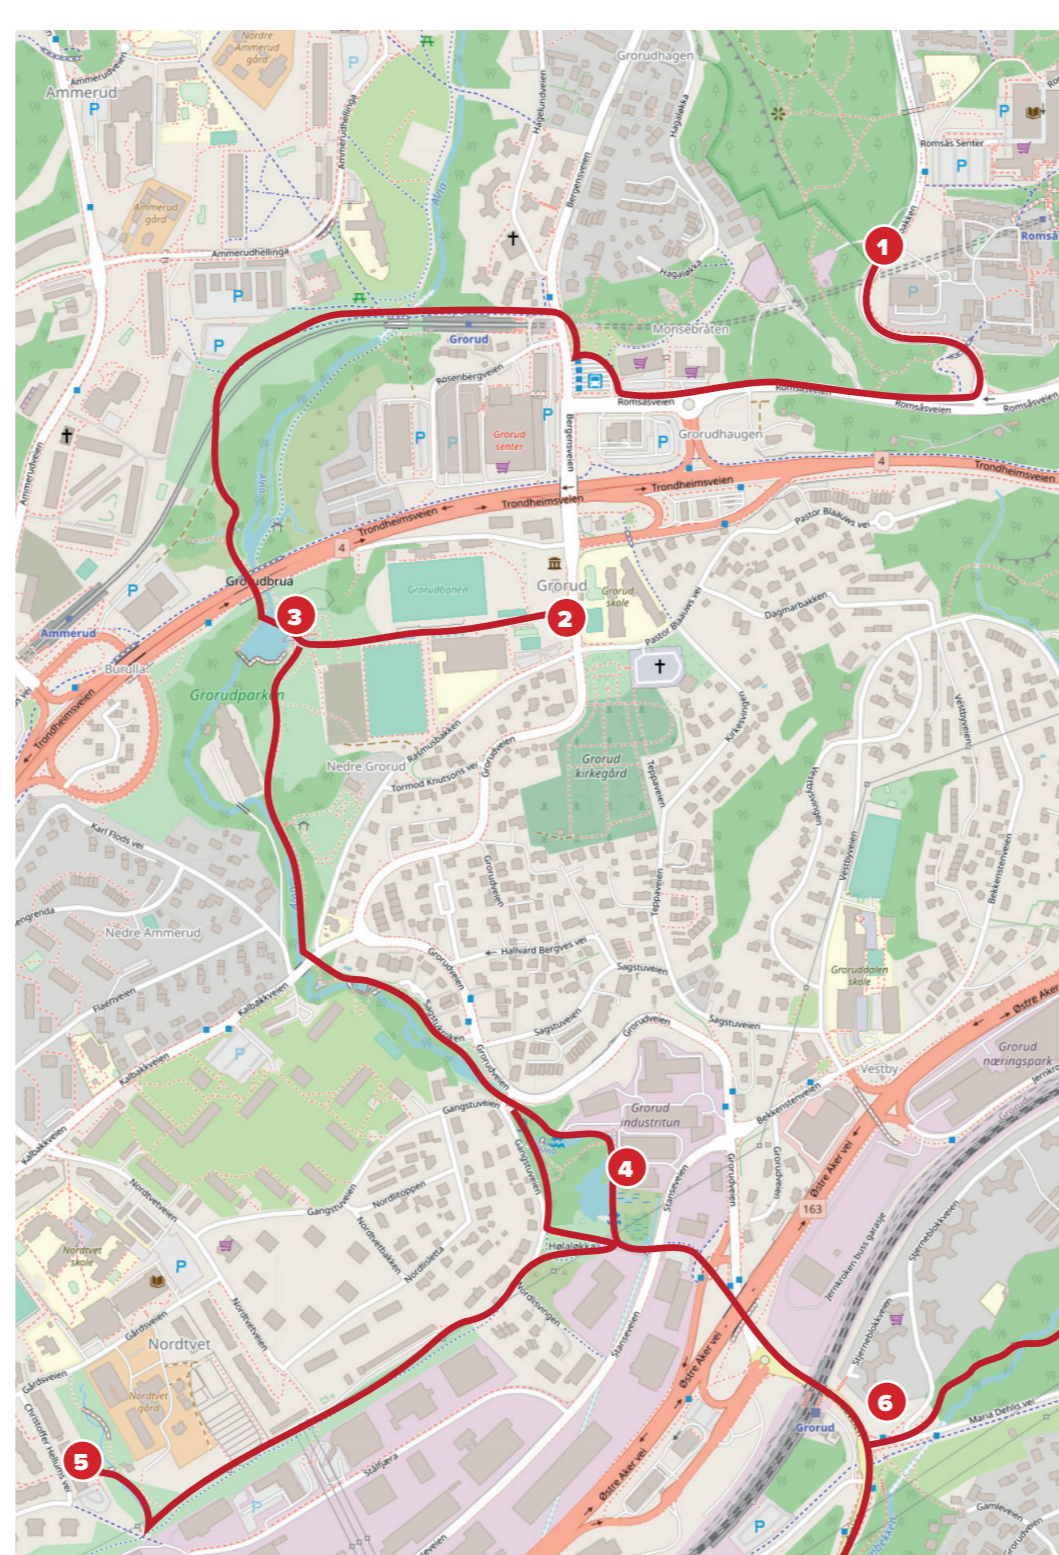

1. Romsås
2. Kafe Steinbra
3. Groruddammen
4. Hølaløkka
5. Fyrhuset
6. Grorud Jernbane
7. Stovner Rockefellerk
8. Alnaparken
9. Alna Ridesenter
10. Minitog

Groruddammen.

11. Smallvollen
12. Alnaelvas Venner
13. Svartdalen
14. Kværnerbyen

8

Alnaparken

- Furuset Vel
- Alnaskolen
- Furusetspeiderne

9

Alna ridesenter

10

Minitog

Fra kl. 19 til 21

- Minitog frakter turgåere fra krysset mellom Alfasetveien og Alfaset3.industrivei et stykke på asfalt (la føttene få hvile litt) til Terminalveien ved Schenker containere og vandringsen kan fortsette derfra.
- Ellingsrud frivillighetssentral

Arrangementet er basert på frivillig arbeid.

All underholdning langs løypa starter kl. 19
med forbehold om endringer og avvik tidsmessig.

Foto: Yamanaboats