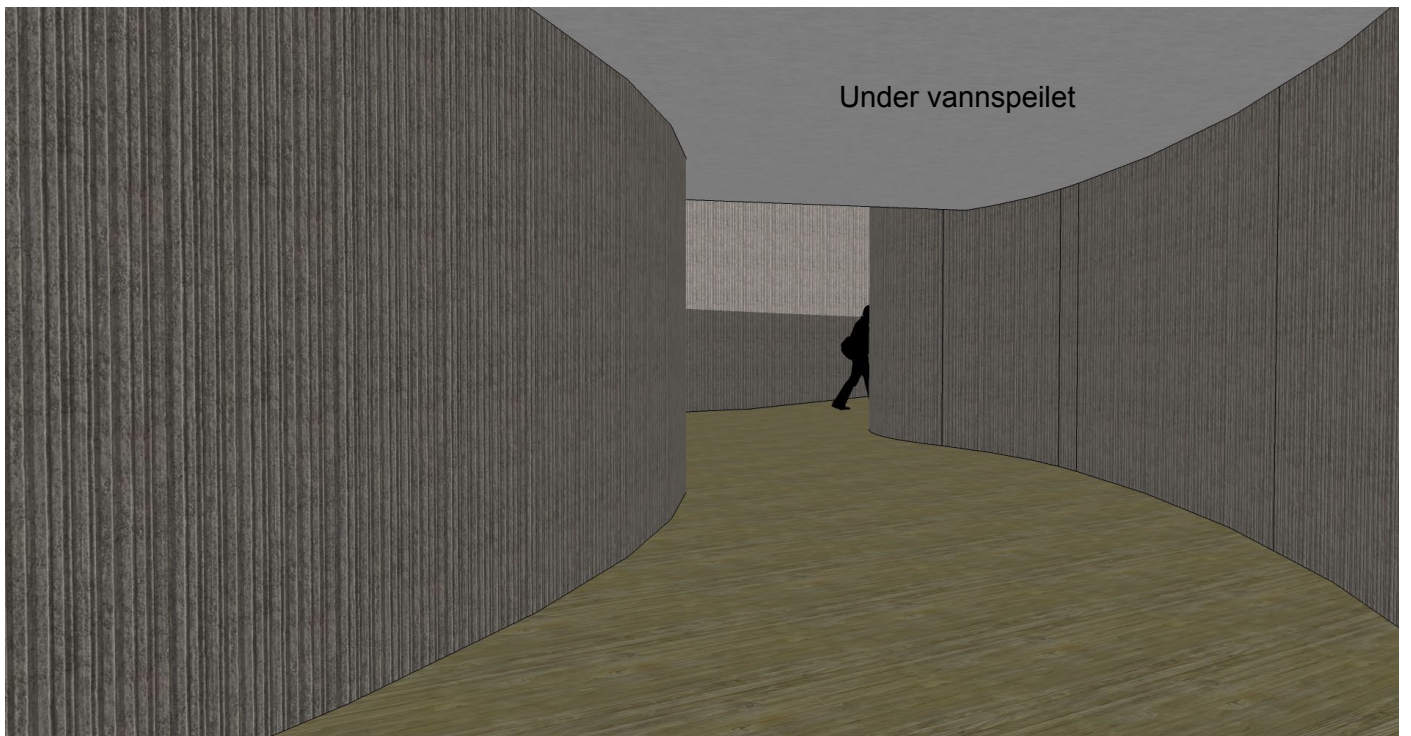

Illustrasjoner som viser Oslo Elvforums forslag til fotgjengerundergang i Bispekilen:

Oversiktskart

Illustrasjon 1

Illustrasjon 2

40m
Kote: 2,0

25m
Kote: 1,25

Illustrasjon 3

Illustrasjon 4

Illustrasjon 5

Illustrasjon 6

Illustrasjon 7