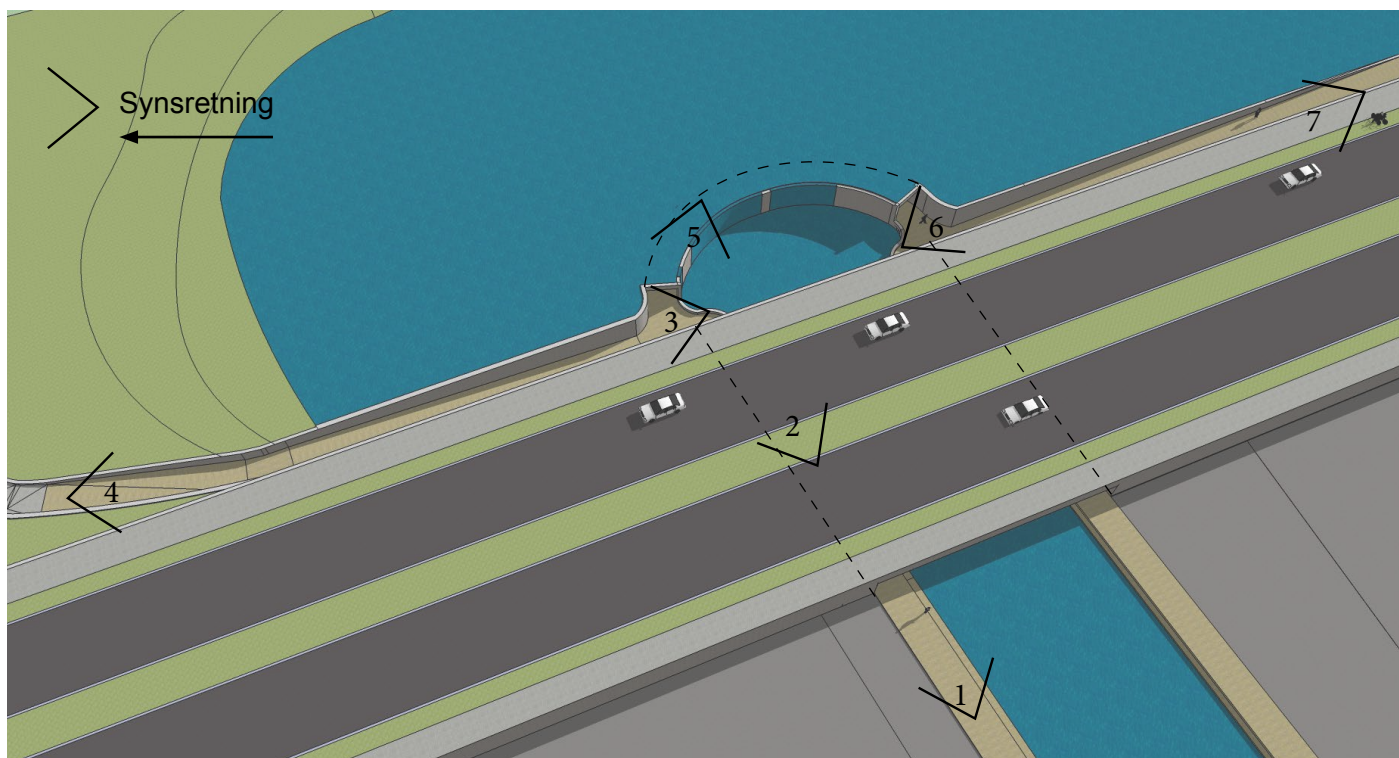

Illustrasjoner som viser Oslo Elvforums forslag til fotgjengerundergang i Bispekilen:

Oversiktskart

Illustrasjon 1

Illustrasjon 2

40m
Kote: 2,0

25m
Kote: 1,25

Illustrasjon 3

Illustrasjon 4

Illustrasjon 5

Illustrasjon 6

Illustrasjon 7