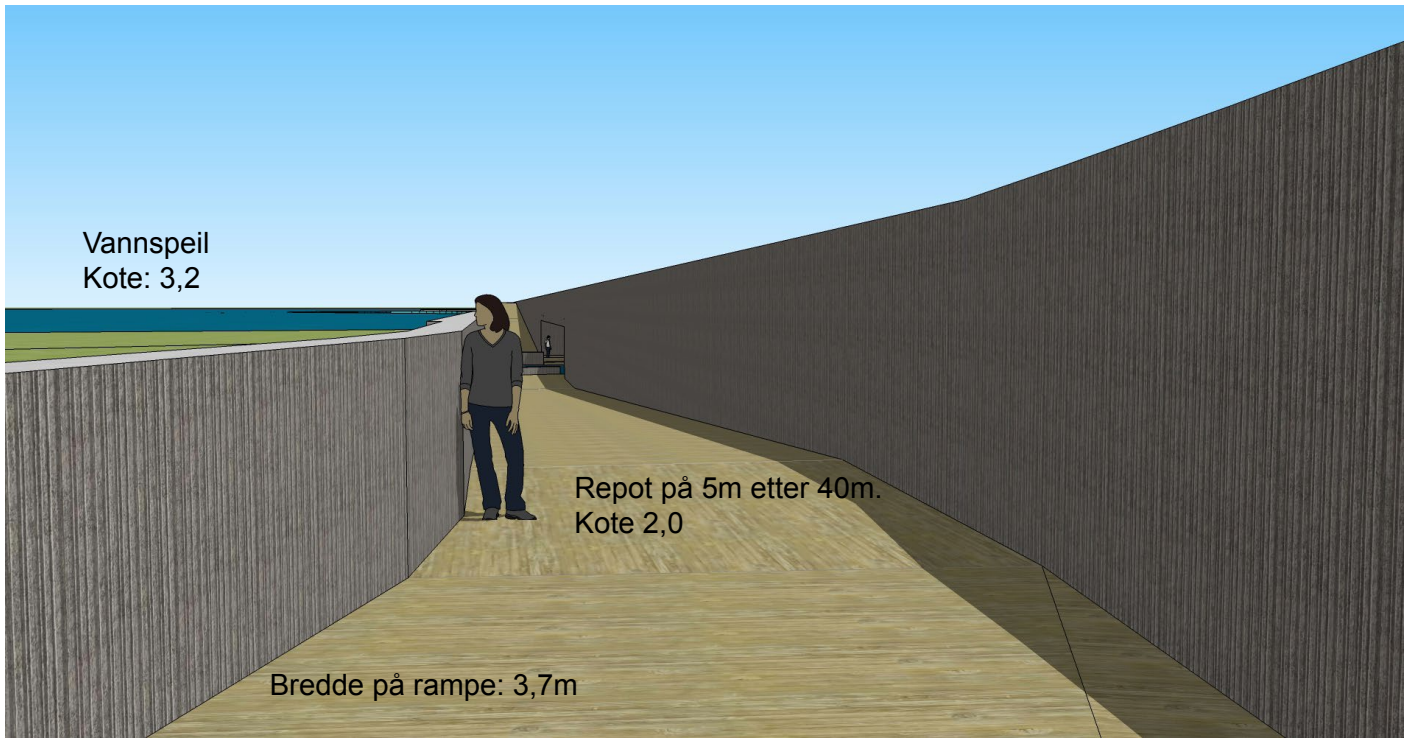

Illustrasjoner som viser Oslo Elvforums forslag til fotgjengerundergang i Bispekilen:

Oversiktskart

Illustrasjon 1

Illustrasjon 2

40m
Kote: 2,0

25m
Kote: 1,25

Illustrasjon 3

Illustrasjon 4

Illustrasjon 5

Illustrasjon 6

Illustrasjon 7