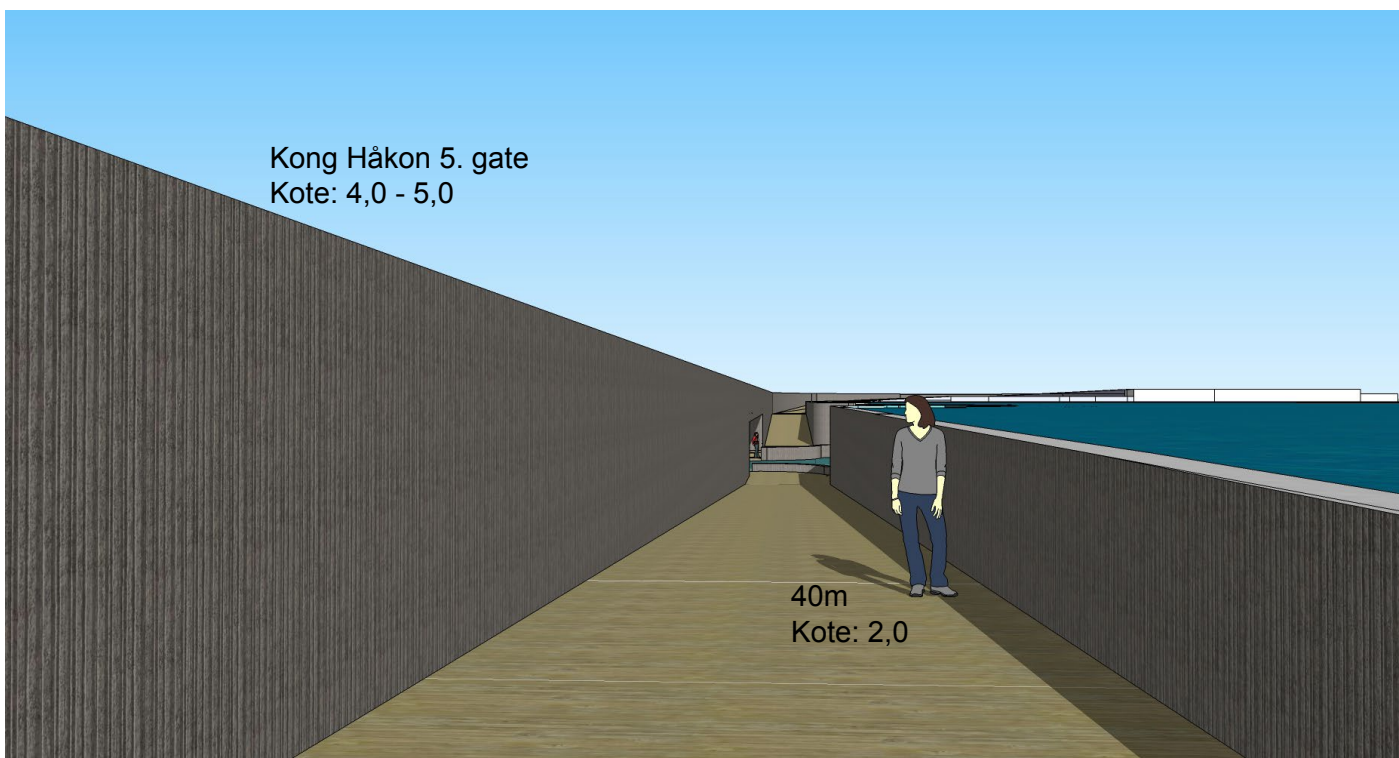

Illustrasjoner som viser Oslo Elvforums forslag til fotgjengerundergang i Bispekilen:

Oversiktskart

Illustrasjon 1

Illustrasjon 2

40m
Kote: 2,0

25m
Kote: 1,25

Illustrasjon 3

Illustrasjon 4

Illustrasjon 5

Illustrasjon 6

Illustrasjon 7