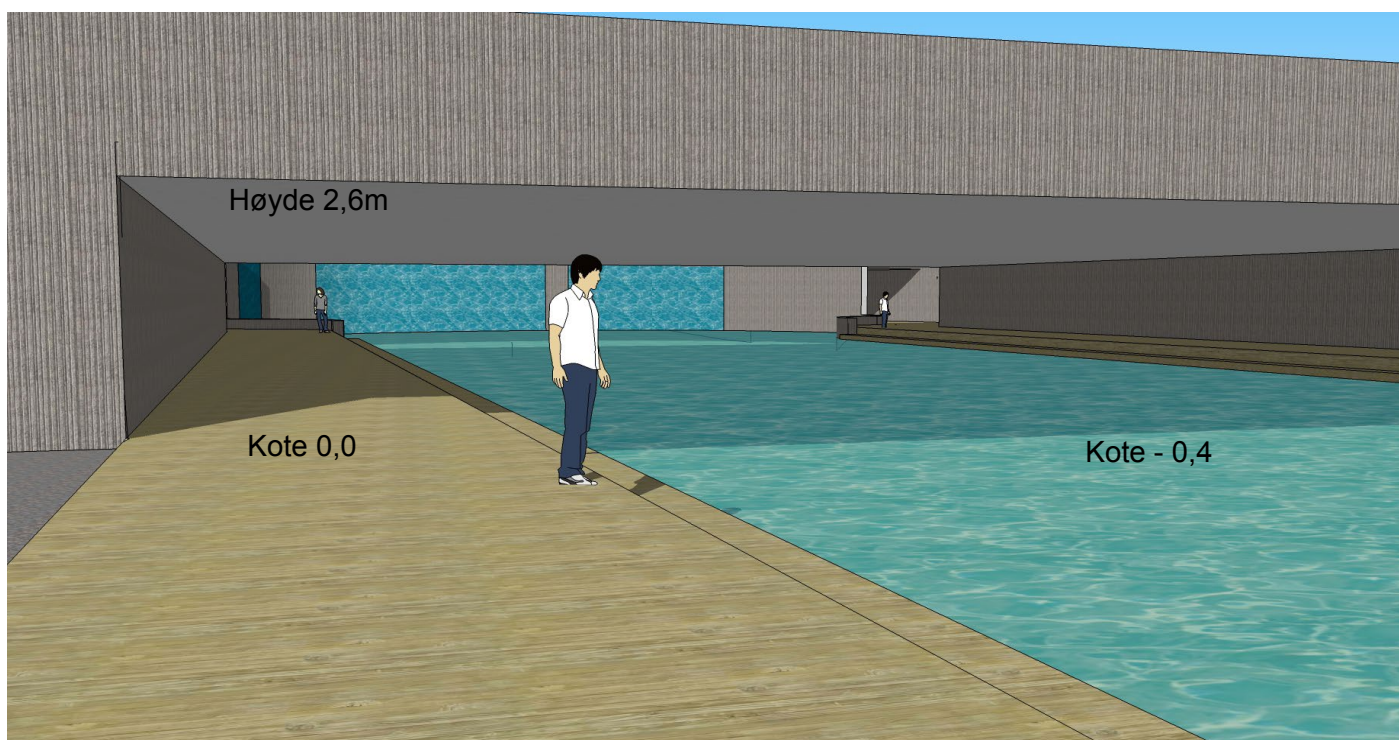

Illustrasjoner som viser Oslo Elvforums forslag til fotgjengerundergang i Bispekilen:

Oversiktskart

Illustrasjon 1

Illustrasjon 2

40m
Kote: 2,0

25m
Kote: 1,25

Illustrasjon 3

Illustrasjon 4

Illustrasjon 5

Illustrasjon 6

Illustrasjon 7