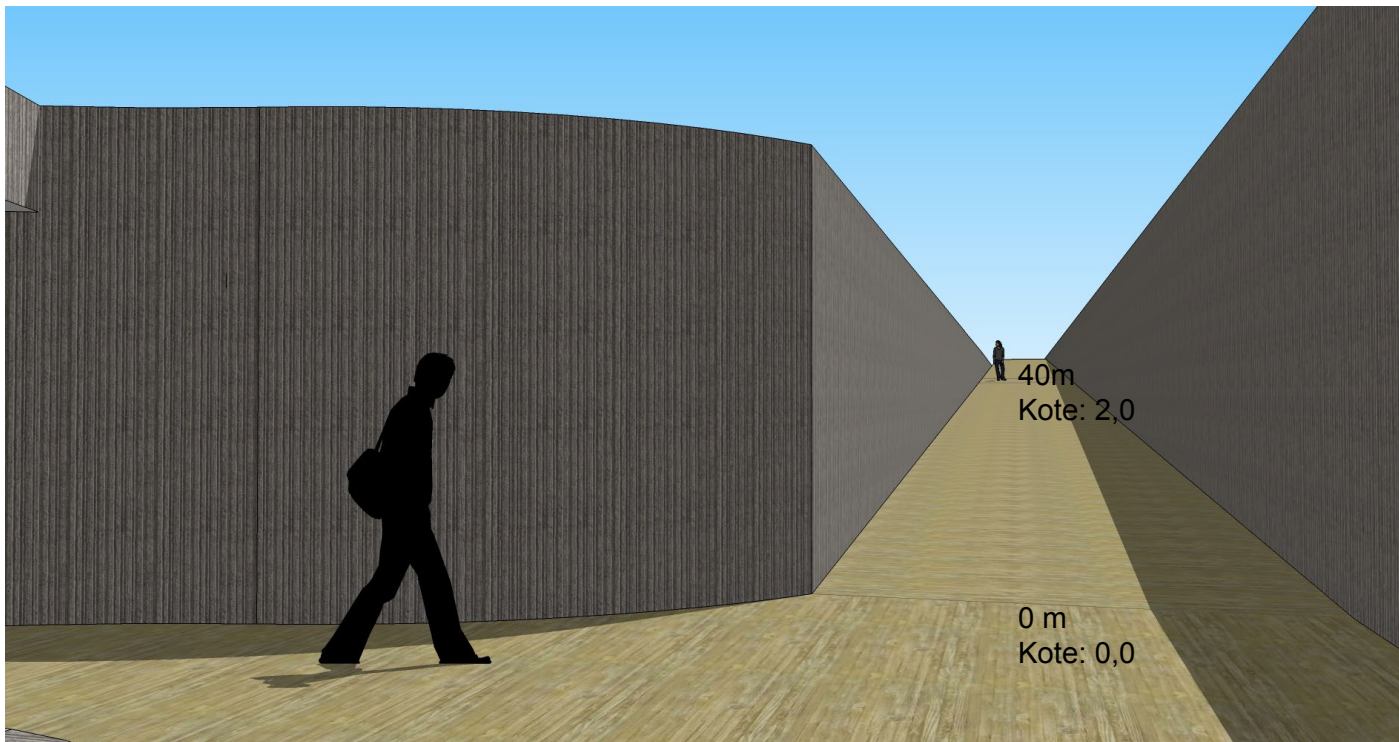

Illustrasjoner som viser Oslo Elvforums forslag til fotgjengerundergang i Bispekilen:

Oversiktskart

Illustrasjon 1

Illustrasjon 2

40m
Kote: 2,0

25m
Kote: 1,25

Illustrasjon 3

Illustrasjon 4

Illustrasjon 5

Illustrasjon 6

Illustrasjon 7