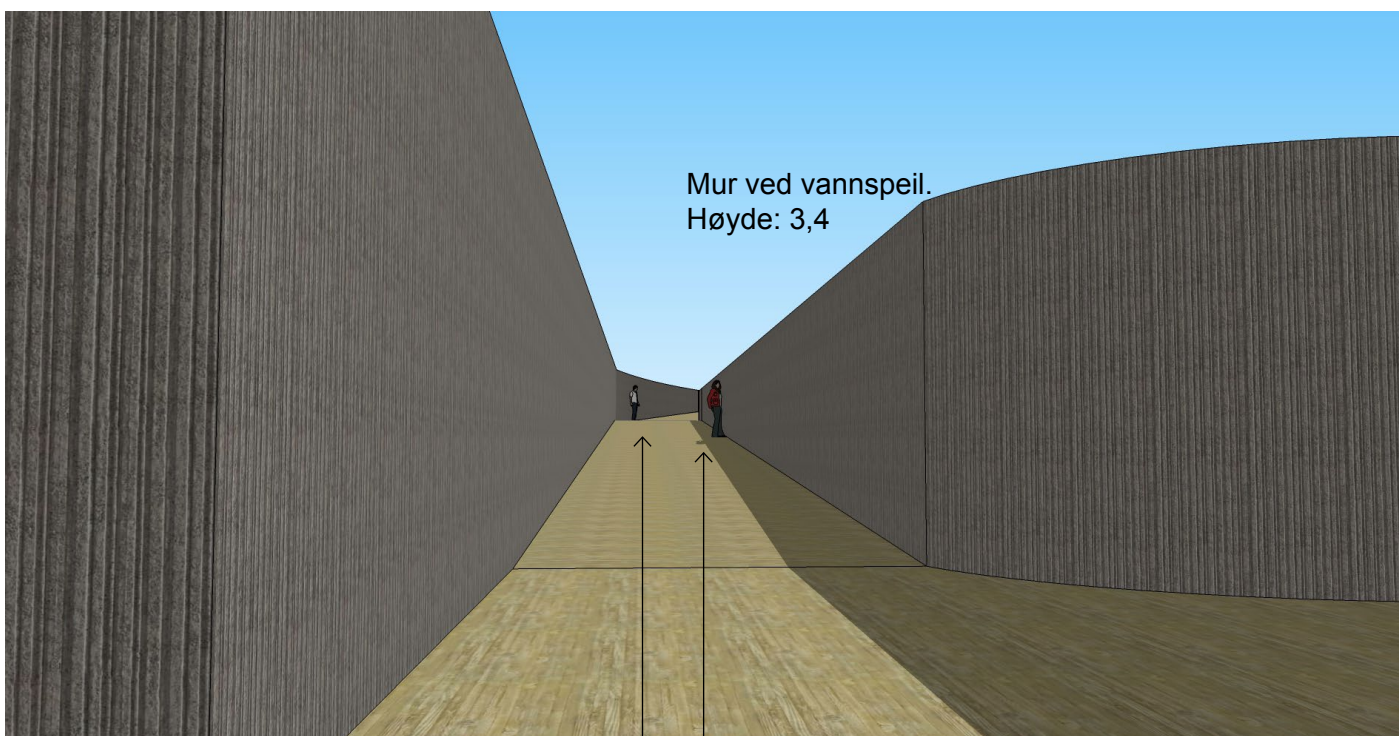

Illustrasjoner som viser Oslo Elvforums forslag til fotgjengerundergang i Bispekilen:

Oversiktskart

Illustrasjon 1

Illustrasjon 2

40m
Kote: 2,0

25m
Kote: 1,25

Illustrasjon 3

Illustrasjon 4

Illustrasjon 5

Illustrasjon 6

Illustrasjon 7