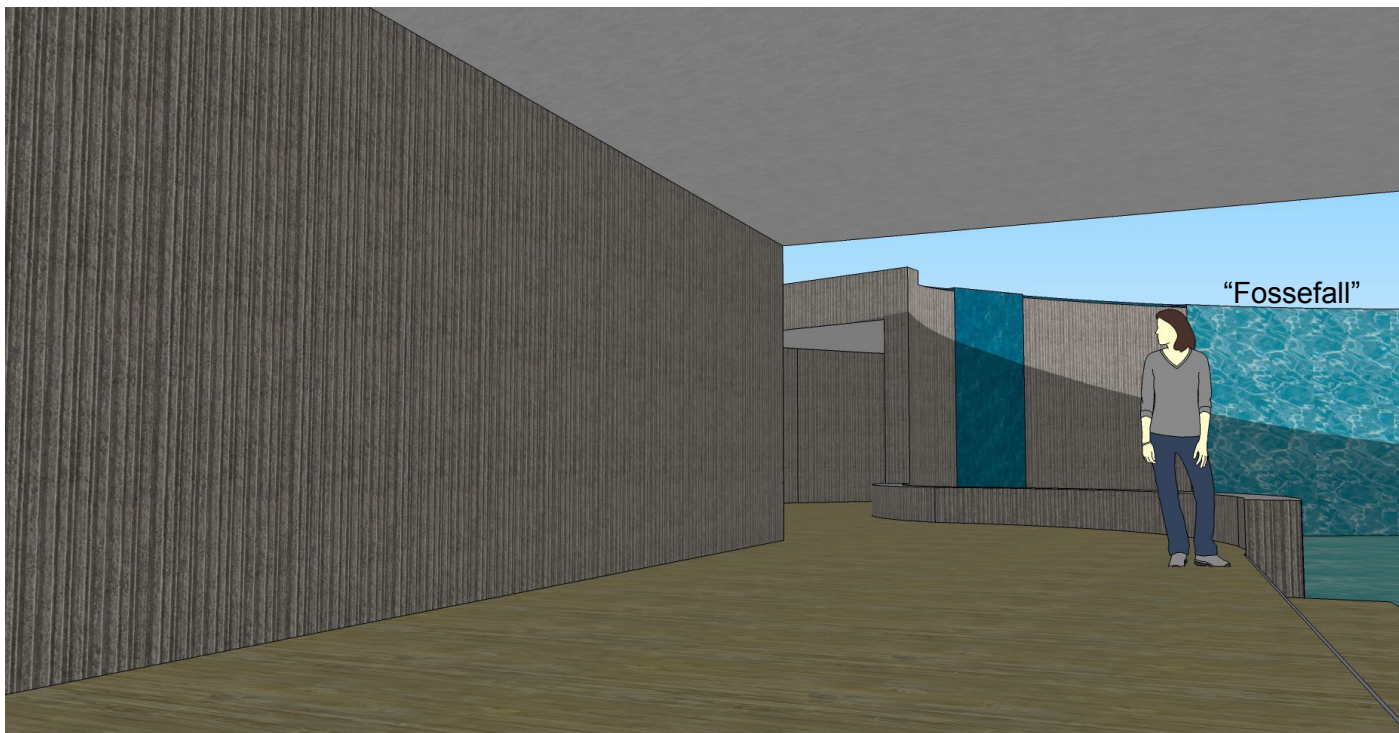

Illustrasjoner som viser Oslo Elvforums forslag til fotgjengerundergang i Bispekilen:

Oversiktskart

Illustrasjon 1

Illustrasjon 2

40m
Kote: 2,0

25m
Kote: 1,25

Illustrasjon 3

Illustrasjon 4

Illustrasjon 5

Illustrasjon 6

Illustrasjon 7